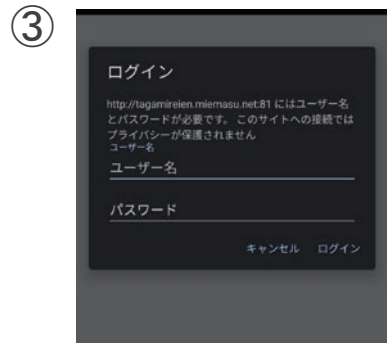

桜岳陵区画使用権者様限定

新サービス **桜岳陵区画限定**

オンラインお墓参り

オンラインお墓参りサービスをご利用頂くには

スマホ・PC・タブレットのいずれかが必要になります。

※区画によってはお墓が映らない場所もございます。ご了承ください

スマホ手順

※最初に新生田上霊園ホームページにアクセスしてください。

新生田上霊園ホームページのTOP画面下のオンラインお墓参りのページをタップ

西側・東側どちらか見たい方をタップ

ユーザー名とパスワードをご入力すると映像が見れます。

※ユーザー名・パスワードはご契約時にカードをお渡し致します。

パソコン手順

※最初に新生田上霊園ホームページにアクセスしてください。

新生田上霊園ホームページの右側のオンラインお墓参りのバナーをクリック

西側・東側どちらか見たい方をクリック

ユーザー名とパスワードをご入力すると映像が見れます。

※ユーザー名・パスワードはご契約時にカードをお渡し致します。

※注意事項

- ・カメラの映像をご確認するにはログイン ID・パスワードが必要になります。
- ・ID/パスワードを無くされた場合は管理事務所までご連絡ください。
- ・台風などの際はカメラを一時的に撤去する場合がございます。
- ・カメラは2台設置しておりますが、多くの方が閲覧されている場合はカメラの操作ができない場合がございます。
- ・オンラインお墓参りサービスは予告なく終了する場合がございます。